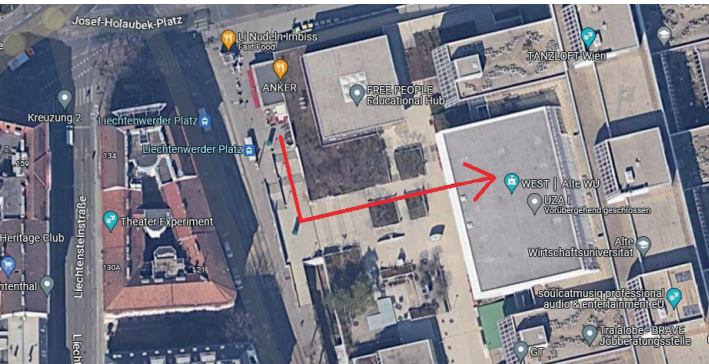

Як нас знайти

600 м (7 хвилин пішки)
від U4/U6 Spittelau,
200 м (2 хвилини пішки)
від площі Liechtenwerder
(трамвайна лінія D)