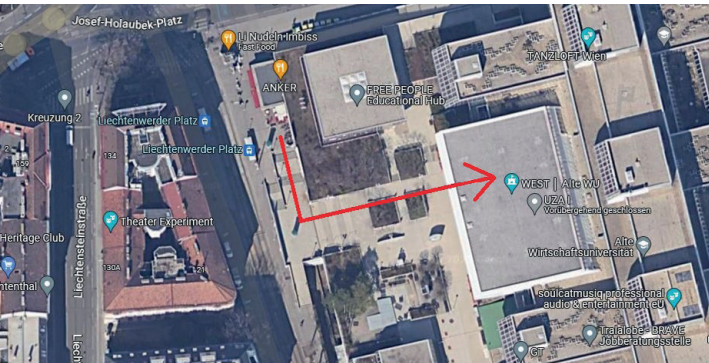

Anfahrt

- 600 m (7 Minuten zu Fuß) von U4/U6 Spittelau,
- 200 m (2 Minuten zu Fuß) von Lichtenwerder Platz (Straßenbahnlinie D)

КОНСУЛЬТАТИВНИЙ ЦЕНТР PERSPEKTIVO

Супровід та надання порад щодо перспектив
для переселенців з України

Як нас знайти

600 м (7 хвилин пішки)
від U4/U6 Spittelau,
200 м (2 хвилини пішки)
від площі Liechtenwerder
(трамвайна лінія D)